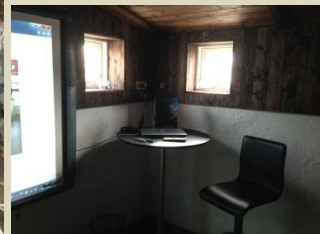

Fundarhølini eru útgjörd við:

- ActiveBoard 87" Talva við hátalarum, NEC Vørpu og tilhoyrandi HP 4540s farteldu.
- 10 stk. HP 4540s i3-3110M, 15,6" 4GB/320, Win7 farteldur, allar við MS Office 2010 Home & Student.
- Tráðleyst internet
- Breiðband